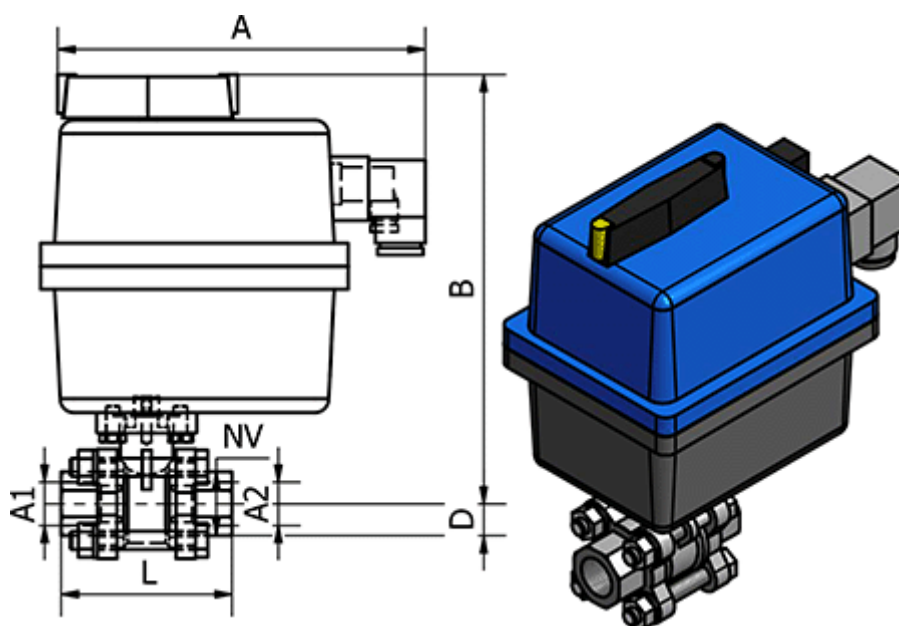

Varenummer: 5863504813
Beskrivelse: Kuglehane 350.4813, G 1 1/4" - G 1 1/4"
Gevind/Gevind

Mål

= -	L	= 91
= -	Max. Arbejdstryk	= 40 bar
= -	NV	= 41
= -	Tilslutning A1	= G 1 1/4"
= -	Tilslutning A2	= G 1 1/4"

A = 177

B = 205

D = 37